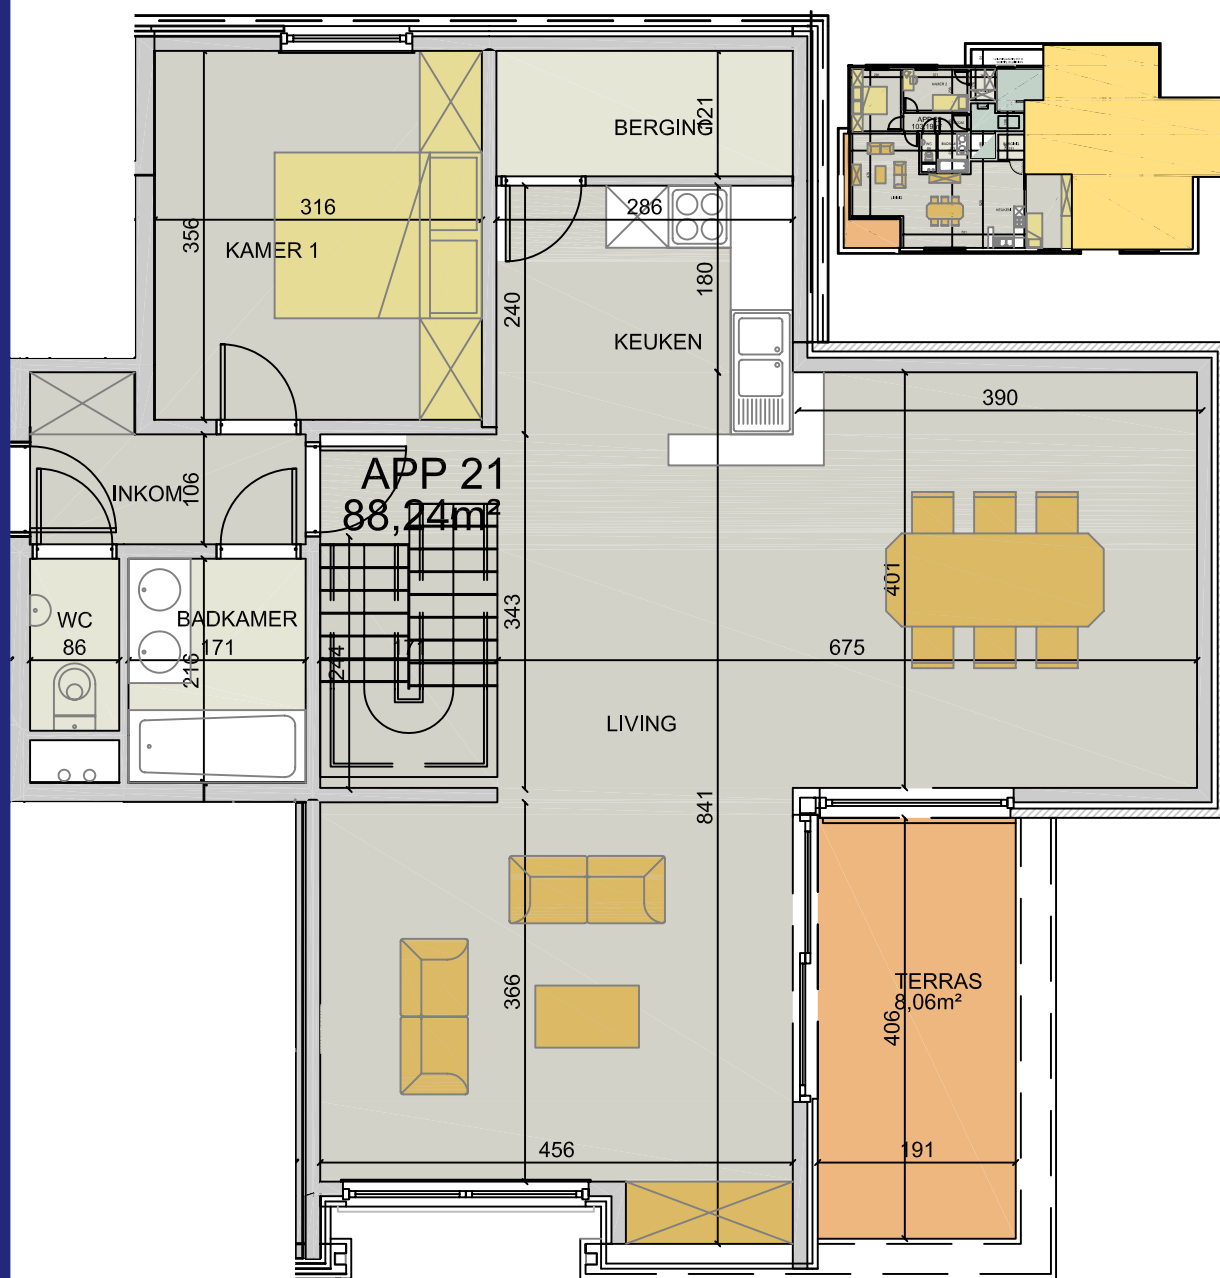

GOLF AZUR III

gebouw 2, duplex

nivo 2 - app 21