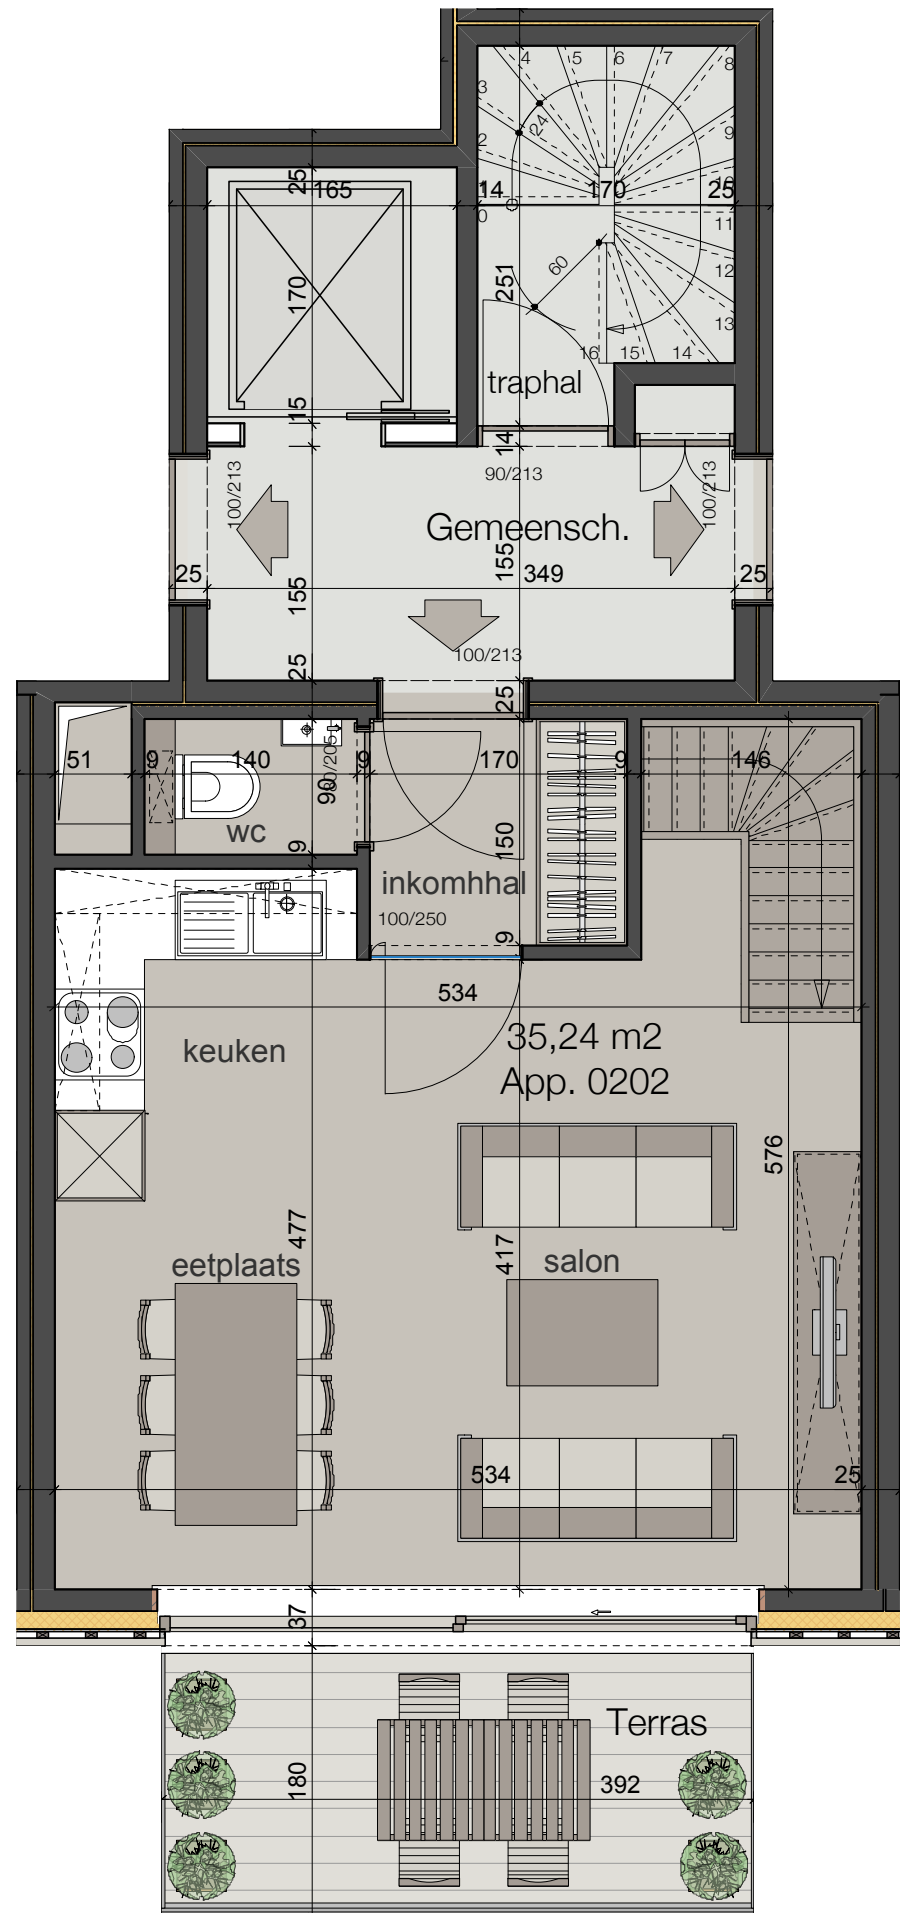

Eerste verdieping

Schaal: 1:50

Appartement	=	0202
App.	=	78,51 m ²
Terras	=	7,06 m ²
Totaal	=	85,56 m ²

Tweede verdieping

Schaal: 1:50