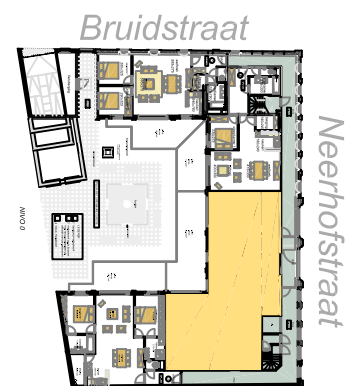

GRAVENHOF - AZUR

Neerhofstraat 9 - 8470 Gistel

nivo 0 - app 02-03